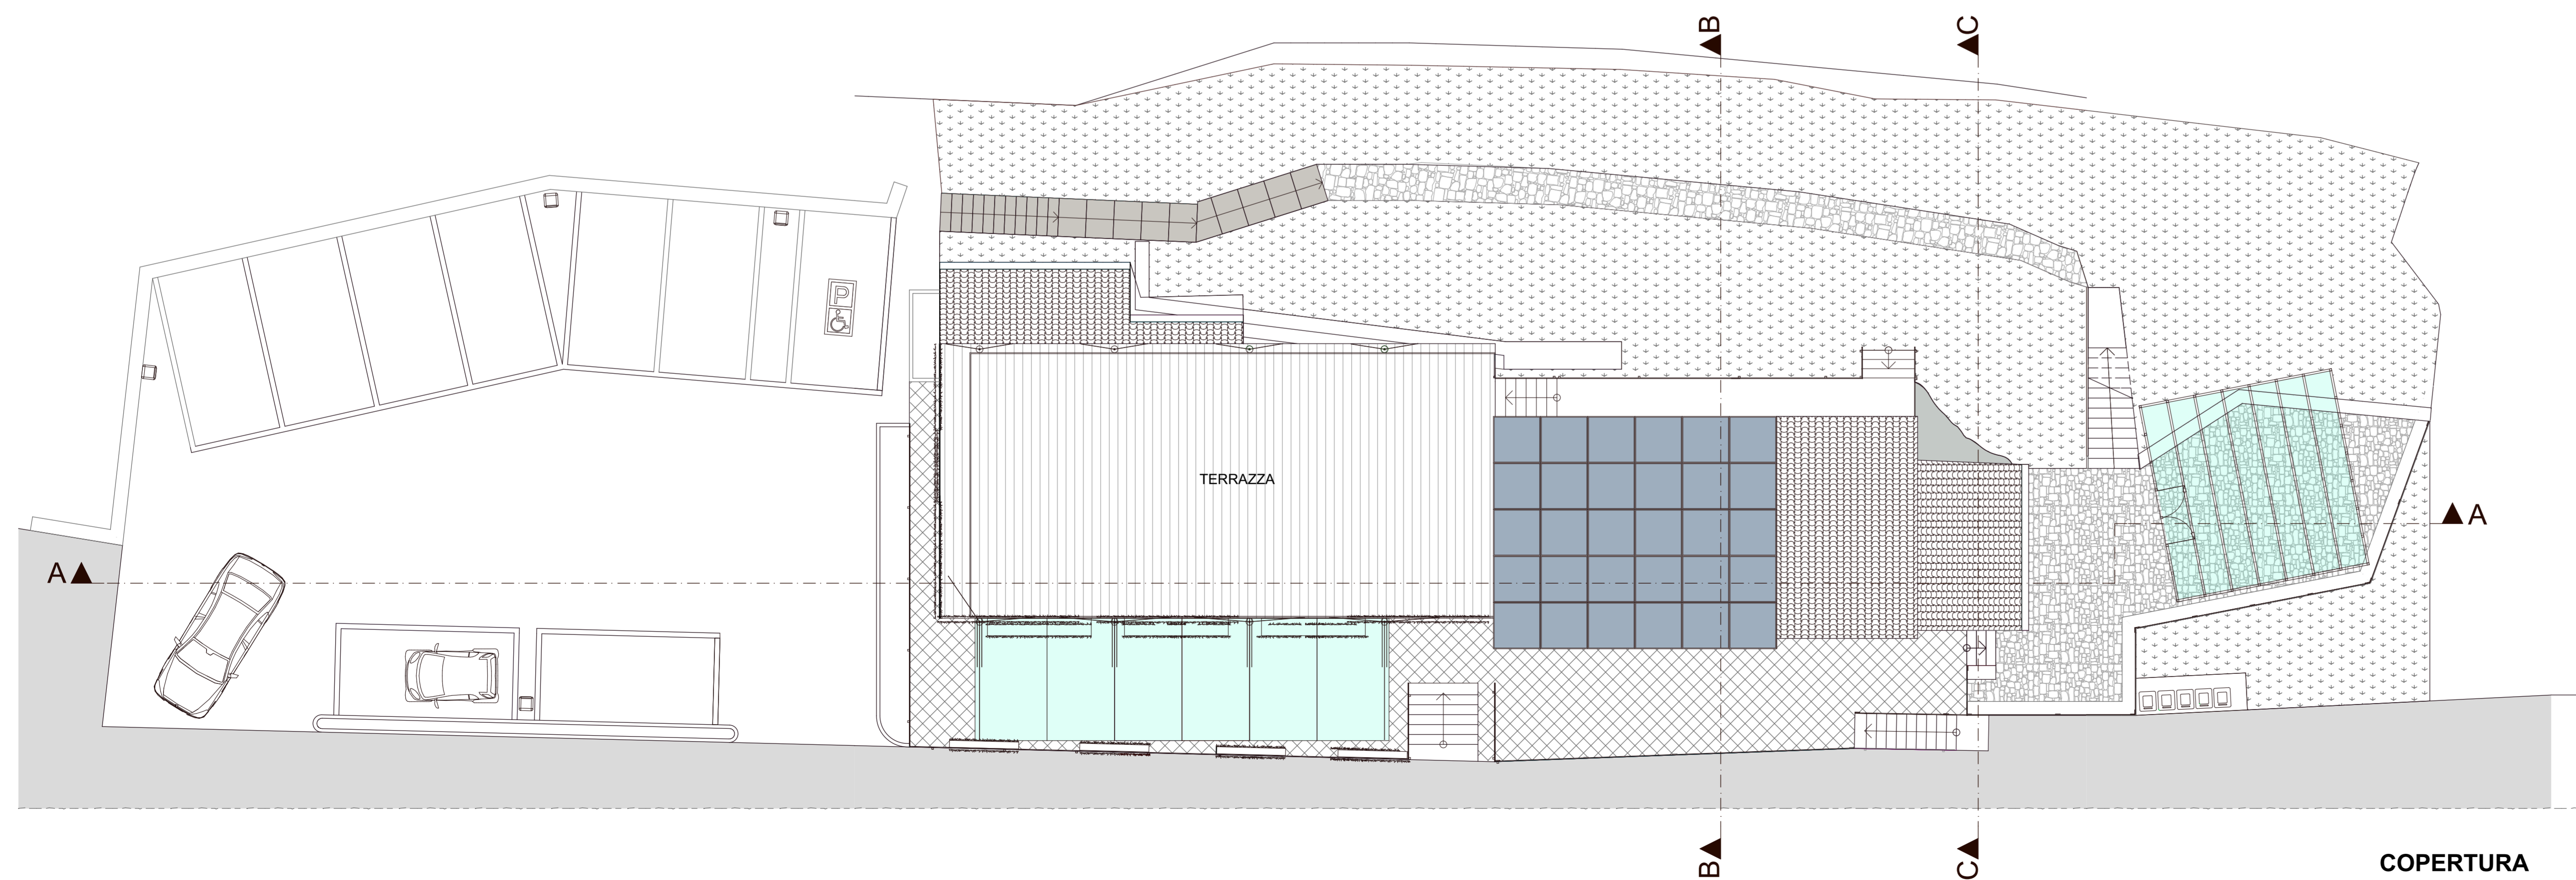

PIANTA PIANO TERRA

PIANTA PIANO PRIMO

COPERTURA

PIERPAOLO FREDIANI Architetto

Via Aurelia Km 391, Tel e Fax 0187/672266
19030 Castelnuovo Magra (SP)
C.F. FRD PPL 61A25 B832W Part. IVA 00489590455

COMUNE DI AMEGLIA

**Strumento attuativo di riqualificazione
all'attività di ristorazione posta in Comune
di Ameglia località Montemarcello**

UBICAZIONE : AMEGLIA
Via Colombo fg 12 mapp.7-595

PROPRIETA' : RISTORANTE TERRAZZA BELVEDERE
p.iva e c.f. 02721350359

Stato di Progetto

PIANTE PIANO TERRA, PRIMO, COPERTURA

scala 1:100

TAVOLA

3

Aprile 2020

Il Committente :

L'architetto
FREDIANI Pierpaolo