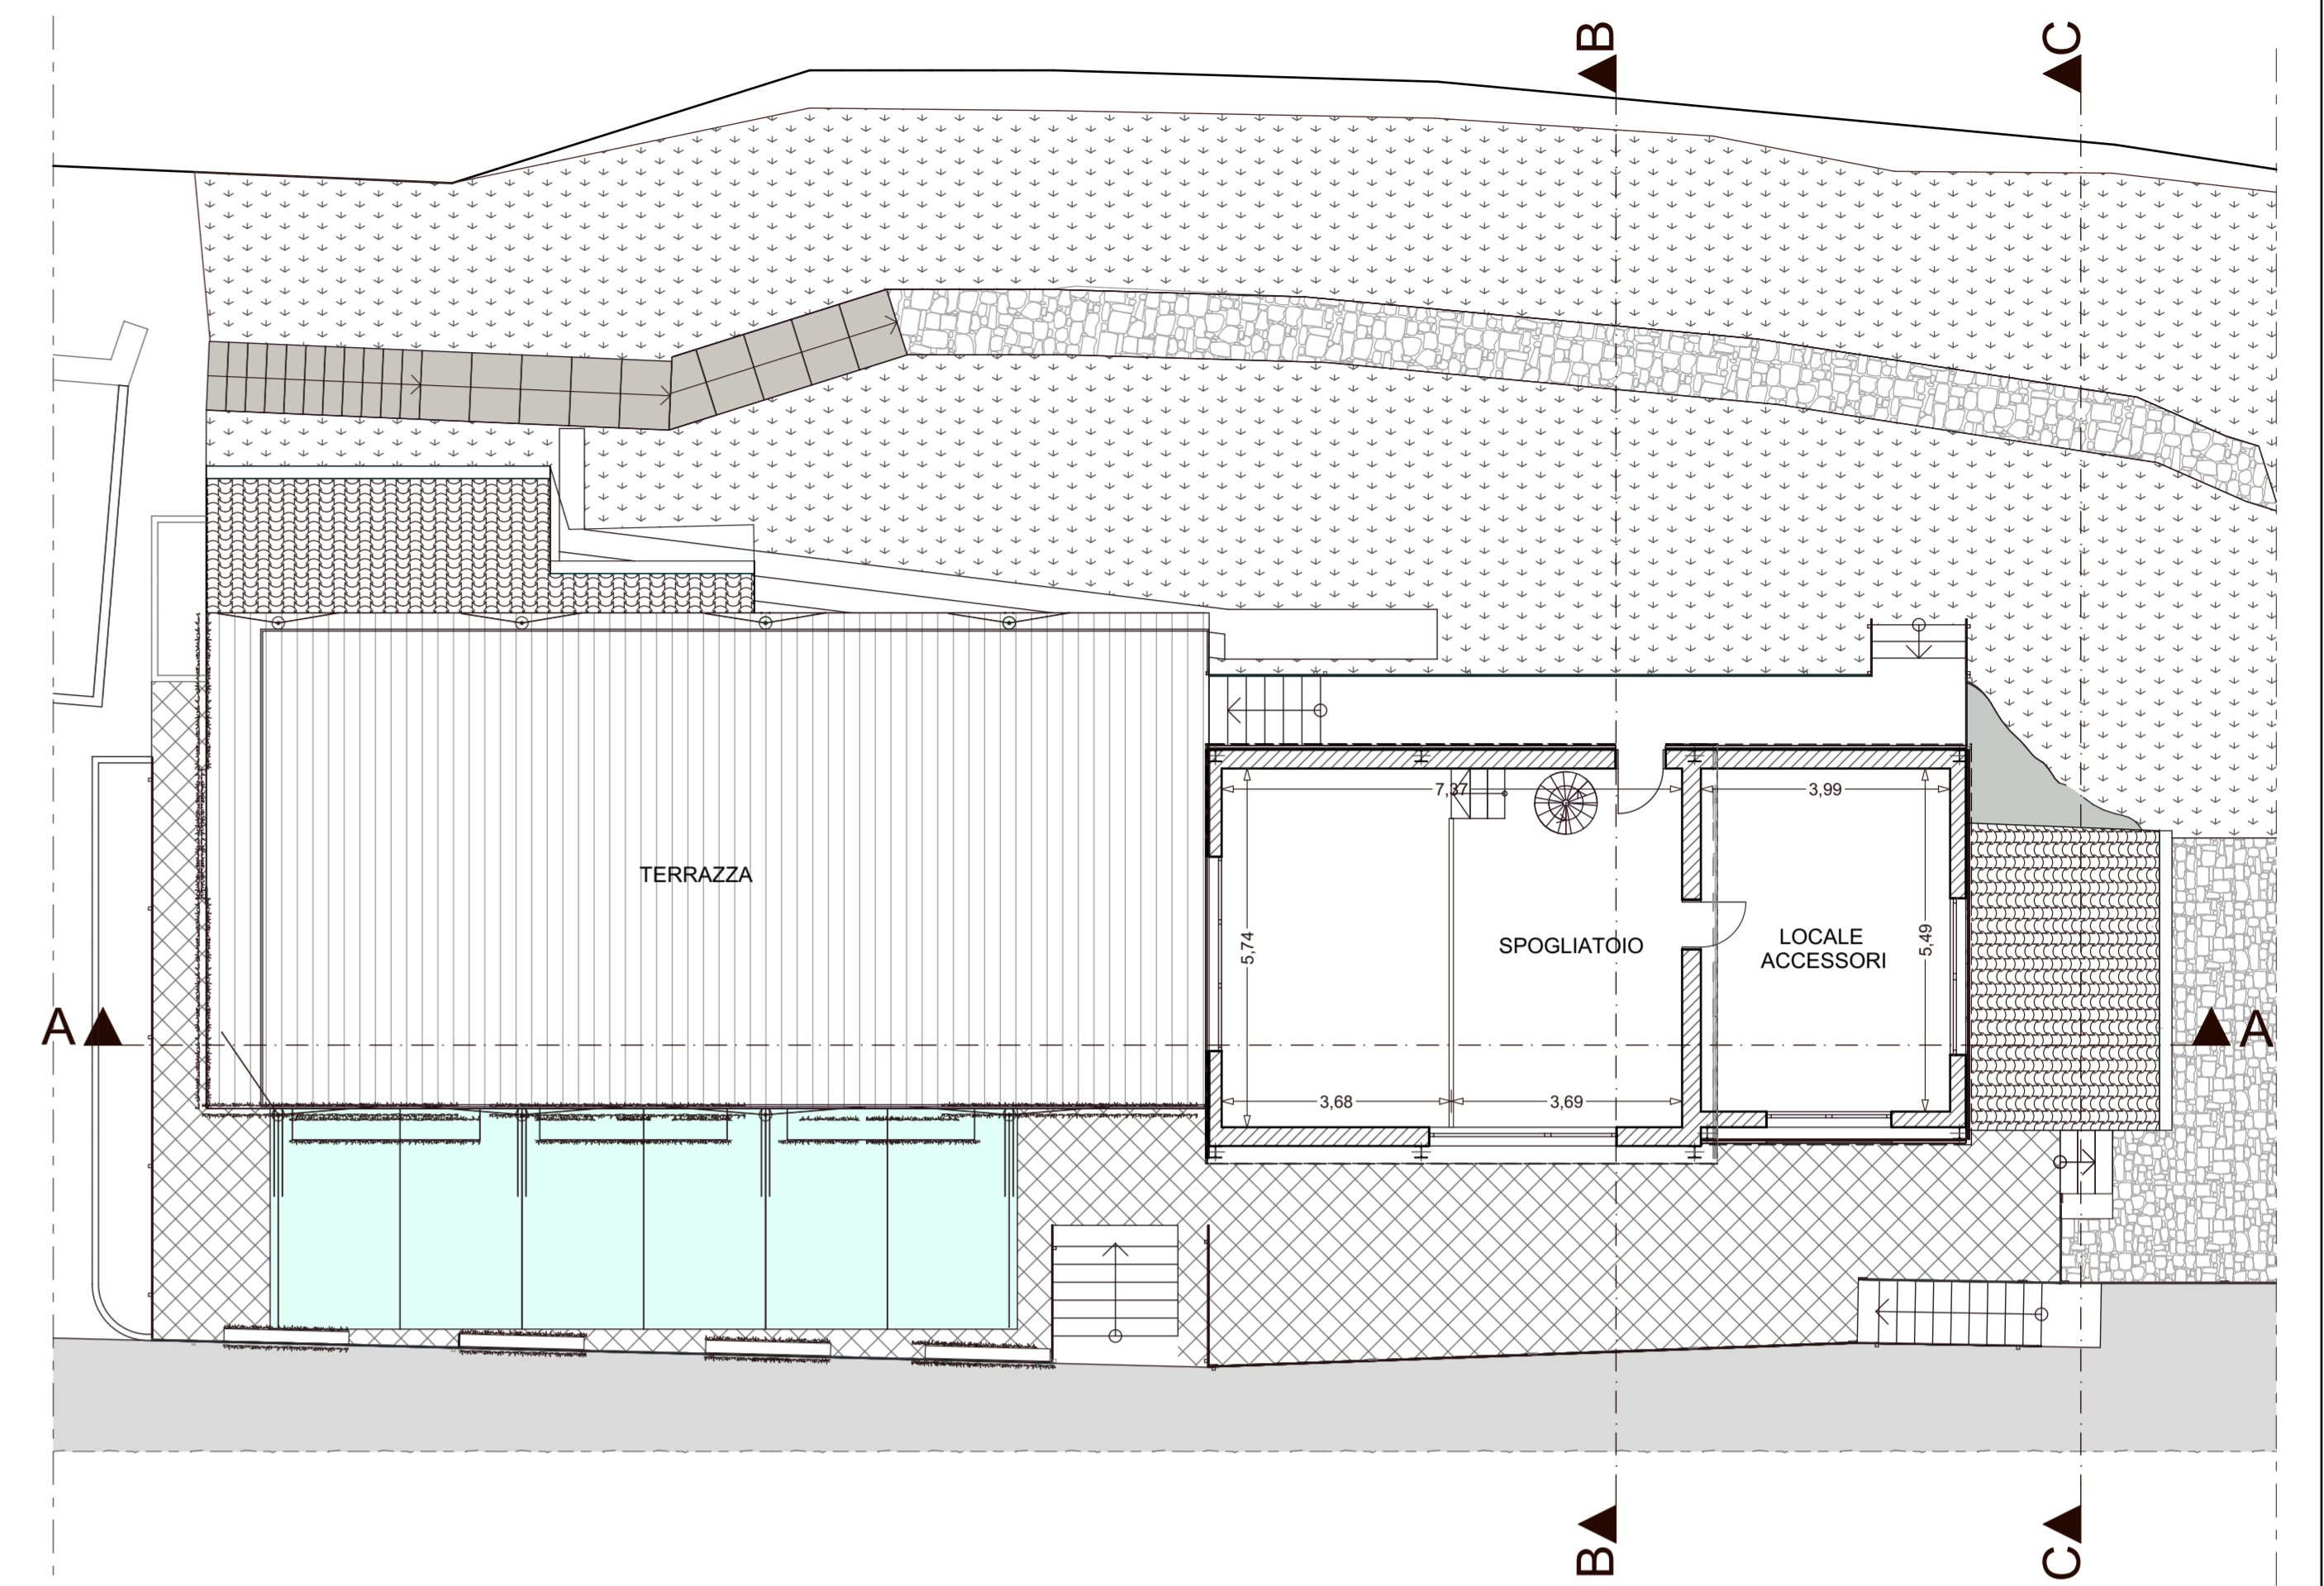

PIANTA PIANO TERRA

PIANTA PIANO PRIMO

COPERTURA

PIERPAOLO FREDIANI Architetto

Via Aurelia Km 391, Tel e Fax 0187/672266
19030 Castelnuovo Magra (SP)
C.F. FRD PPL 61A25 B832W Part. IVA 00489590455

COMUNE DI AMEGLIA

**Strumento attuativo di riqualificazione
all'attività di ristorazione posta in Comune
di Ameglia località Montemarcello**

UBICAZIONE : AMEGLIA
Via Colombo fg 12 mapp.7-595

PROPRIETA' : RISTORANTE TERRAZZA BELVEDERE
p.iva e c.f. 02721350359

Stato di Progetto

PIANTE PIANO TERRA, PRIMO, COPERTURA

scala 1:100

TAVOLA

3

Aprile 2020

Il Committente :

L'architetto
FREDIANI Pierpaolo